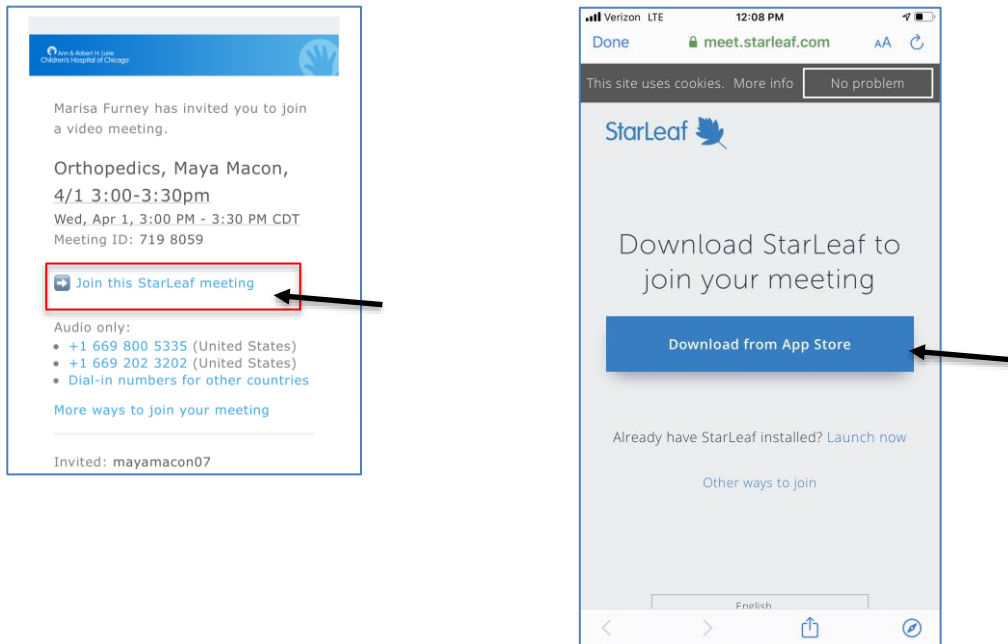

## 在手机和平板电脑上设置 StarLeaf 应用程序

1. 在您收到的电子邮件中，请单击“Join this StarLeaf meeting”（加入此次 StarLeaf 会诊）。这将打开一个网页，提示您从应用商店下载该应用程序。

2. 下载 StarLeaf 移动应用程序

- 应用商店 - \$0

3. 将加载应用程序，如下图所示。输入 StarLeaf 下载邀请发送至的电子邮件。

4. 之后将提示您输入一个代码，该代码将会发送至您的电子邮箱。

5. 然后，点击“continue”（继续）和“OK”（确定）同意访问相机和麦克风，并点击“Allow”（允许）接收通知。

6. 然后，输入您的姓名和电话号码，并单击“Next”（下一步）。

## 会诊时

1. 打开 Lurie Children 发送的电子邮件，其中包含约诊的链接（如下所示）
- 2.

3. 这将提示您打开 StarLeaf 应用程序，会诊将自动开始。

\*如果有人需要使用“仅音频”加入通话，请随时转发邀请或给他们发送“仅音频”的电话号码和会诊 ID。请注意，患者本人必须使用视频选项。