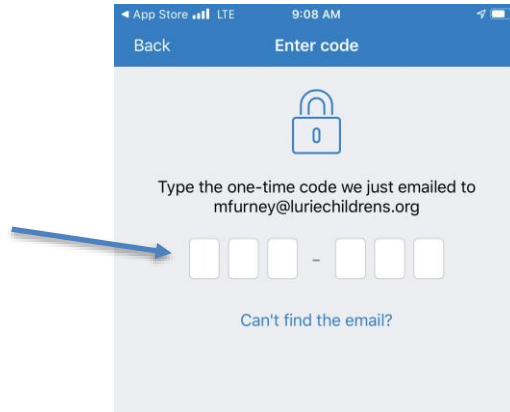

## 在手机和平板电脑上设置 StarLeaf 应用程序

1. 在您收到的电子邮件中，请单击“Join this StarLeaf meeting”（加入此次 StarLeaf 会诊）。这将打开一个网页，提示您从应用商店下载该应用程序。

2. 下载 StarLeaf 移动应用程序

- 应用商店 - \$0

3. 将加载应用程序，如下图所示。输入 StarLeaf 下载邀请发送至的电子邮件。

4. 之后将提示您输入一个代码，该代码将会发送至您的电子邮箱。

5. 然后，点击“continue”（继续）和“OK”（确定）同意访问相机和麦克风，并点击“Allow”（允许）接收通知。

6. 然后，输入您的姓名和电话号码，并单击“Next”（下一步）。

## 会诊时

1. 打开 Lurie Children 发送的电子邮件，其中包含约诊的链接（如下所示）
- 2.

3. 这将提示您打开 StarLeaf 应用程序，会诊将自动开始。

\*如果有人需要使用“仅音频”加入通话，请随时转发邀请或给他们发送“仅音频”的电话号码和会诊 ID。请注意，患者本人必须使用视频选项。

## 在台式电脑上设置 StarLeaf 应用程序

1. 您将收到 StarLeaf 的电子邮件。请点击“Join the meeting”（加入会诊）

2. 请点击“Download StarLeaf”（下载 StarLeaf）
3. 点击“run”（运行），将下载应用程序

4. 完成后，将打开以下新窗口：

5. 输入您的电子邮箱地址

- 完成后，将出现以下屏幕信息
- 请输入您电子邮箱收到的代码

The screenshot shows a mobile application interface for entering a one-time code. At the top center, there is a blue padlock icon. Below it, the text "Enter code" is displayed in a bold, dark font. Underneath, a smaller line of text reads: "Type the one-time code we just emailed to dschinasi@luriechildrens.org". Below this text is a row of six empty rectangular input boxes for digits. At the bottom left, there is a grey button labeled "Cancel". At the bottom right, there is a blue link labeled "Can't find the email?".