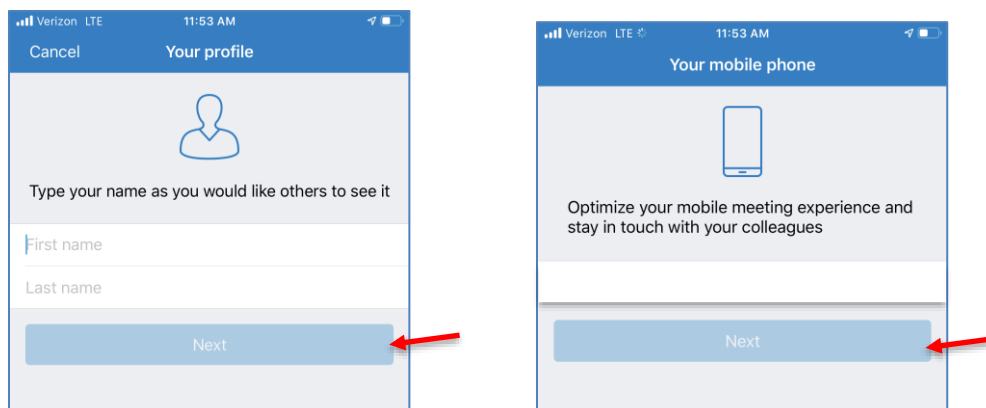

## 在手机和平板电脑上设置 StarLeaf 应用程序

1. 在您收到的电子邮件中，请单击“Join this StarLeaf meeting”（加入此次 StarLeaf 会诊）。这将打开一个网页，提示您从应用商店下载该应用程序。

2. 下载 StarLeaf 移动应用程序

- 应用商店 - \$0

3. 将加载应用程序，如下图所示。输入 StarLeaf 下载邀请发送至的电子邮件。

4. 之后将提示您输入一个代码，该代码将会发送至您的电子邮箱。

5. 然后，点击“continue”（继续）和“OK”（确定）同意访问相机和麦克风，并点击“Allow”（允许）接收通知。

6. 然后，输入您的姓名和电话号码，并单击“Next”（下一步）。

## 会诊时

1. 打开 Lurie Children 发送的电子邮件，其中包含约诊的链接（如下所示）
- 2.

3. 这将提示您打开 StarLeaf 应用程序，会诊将自动开始。

\*如果有人需要使用“仅音频”加入通话，请随时转发邀请或给他们发送“仅音频”的电话号码和会诊 ID。请注意，患者本人必须使用视频选项。

## 在台式电脑上设置 StarLeaf 应用程序

1. 您将收到 StarLeaf 的电子邮件。请点击“Join the meeting”（加入会诊）

2. 请点击“Download StarLeaf”（下载 StarLeaf）
3. 点击“run”（运行），将下载应用程序

4. 完成后，将打开以下新窗口：

5. 输入您的电子邮箱地址

- 完成后，将出现以下屏幕信息
- 请输入您电子邮箱收到的代码

The screenshot shows a mobile application interface for entering a one-time code. At the top center, there is a blue padlock icon. Below it, the text "Enter code" is displayed in a bold, dark font. Underneath, a smaller line of text reads: "Type the one-time code we just emailed to dschinasi@luriechildrens.org". Below this text is a row of six empty rectangular input boxes for digits. At the bottom left, there is a grey button labeled "Cancel". At the bottom right, there is a blue link labeled "Can't find the email?".