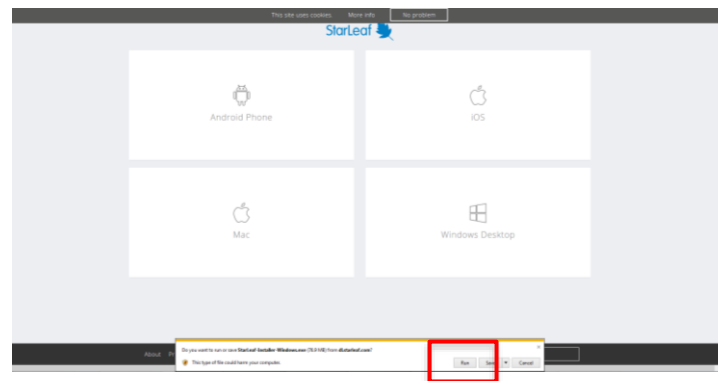

5. 然后，点击“continue”（继续）和“OK”（确定）同意访问相机和麦克风，并点击“Allow”（允许）接收通知。

6. 然后，输入您的姓名和电话号码，并单击“Next”（下一步）。

## 会诊时

1. 打开 Lurie Children 发送的电子邮件，其中包含约诊的链接（如下所示）
- 2.

3. 这将提示您打开 StarLeaf 应用程序，会诊将自动开始。

\*如果有人需要使用“仅音频”加入通话，请随时转发邀请或给他们发送“仅音频”的电话号码和会诊 ID。请注意，患者本人必须使用视频选项。

## 在台式电脑上设置 StarLeaf 应用程序

1. 您将收到 StarLeaf 的电子邮件。请点击“Join the meeting”（加入会诊）

2. 请点击“Download StarLeaf”（下载 StarLeaf）
3. 点击“run”（运行），将下载应用程序

4. 完成后，将打开以下新窗口：

5. 输入您的电子邮箱地址

- 完成后，将出现以下屏幕信息
- 请输入您电子邮箱收到的代码

The screenshot shows a mobile application interface for entering a one-time code. At the top center, there is a blue padlock icon. Below it, the text "Enter code" is displayed in a bold, dark font. Underneath, a smaller line of text reads: "Type the one-time code we just emailed to dschinasi@luriechildrens.org". Below this text is a row of six empty rectangular input boxes for digits. At the bottom left, there is a grey button labeled "Cancel". At the bottom right, there is a blue link labeled "Can't find the email?".