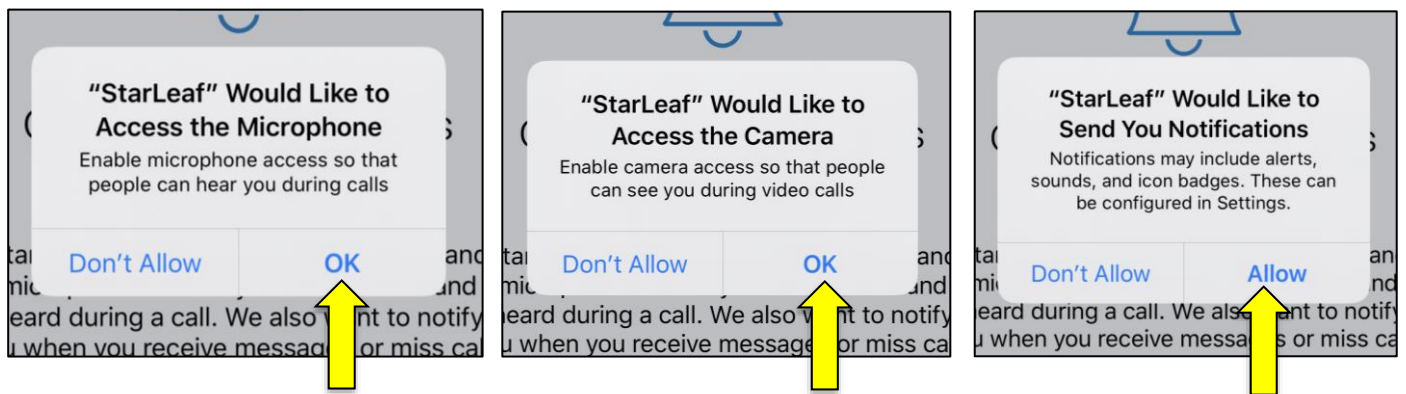

## 在手机和平板电脑上设置 StarLeaf 应用程序

1. 在您收到的电子邮件中，请单击“Join this StarLeaf meeting”（加入此次 StarLeaf 会诊）。这将打开一个网页，提示您从应用商店下载该应用程序。

2. 下载 StarLeaf 移动应用程序

- 应用商店 - \$0

3. 将加载应用程序，如下图所示。输入 StarLeaf 下载邀请发送至的电子邮件。

4. 之后将提示您输入一个代码，该代码将会发送至您的电子邮箱。

5. 然后，点击“continue”（继续）和“OK”（确定）同意访问相机和麦克风，并点击“Allow”（允许）接收通知。

6. 然后，输入您的姓名和电话号码，并单击“Next”（下一步）。