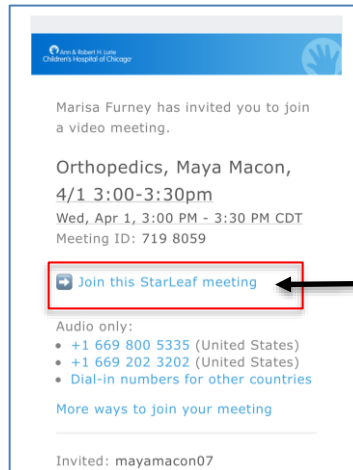

## 在手机和平板电脑上设置 StarLeaf 应用程序

1. 在您收到的电子邮件中，请单击“Join this StarLeaf meeting”（加入此次 StarLeaf 会诊）。这将打开一个网页，提示您从应用商店下载该应用程序。

2. 下载 StarLeaf 移动应用程序

- 应用商店 - \$0

3. 将加载应用程序，如下图所示。输入 StarLeaf 下载邀请发送至的电子邮件。

4. 之后将提示您输入一个代码，该代码将会发送至您的电子邮箱。

5. 然后，点击“continue”（继续）和“OK”（确定）同意访问相机和麦克风，并点击“Allow”（允许）接收通知。

6. 然后，输入您的姓名和电话号码，并单击“Next”（下一步）。

## 会诊时

1. 打开 Lurie Children 发送的电子邮件，其中包含约诊的链接（如下所示）
- 2.

3. 这将提示您打开 StarLeaf 应用程序，会诊将自动开始。

\*如果有人需要使用“仅音频”加入通话，请随时转发邀请或给他们发送“仅音频”的电话号码和会诊 ID。请注意，患者本人必须使用视频选项。

## 在台式电脑上设置 StarLeaf 应用程序

1. 您将收到 StarLeaf 的电子邮件。请点击“Join the meeting”（加入会诊）

2. 请点击“Download StarLeaf”（下载 StarLeaf）
3. 点击“run”（运行），将下载应用程序

4. 完成后，将打开以下新窗口：

5. 输入您的电子邮箱地址

- 完成后，将出现以下屏幕信息
- 请输入您电子邮箱收到的代码

The screenshot shows a mobile application interface for entering a one-time code. At the top center, there is a blue padlock icon. Below it, the text "Enter code" is displayed in a bold, dark font. Underneath, a smaller line of text reads: "Type the one-time code we just emailed to dschinasi@luriechildrens.org". Below this text is a row of six empty rectangular input boxes for digits. At the bottom left, there is a grey button labeled "Cancel". At the bottom right, there is a blue link labeled "Can't find the email?".