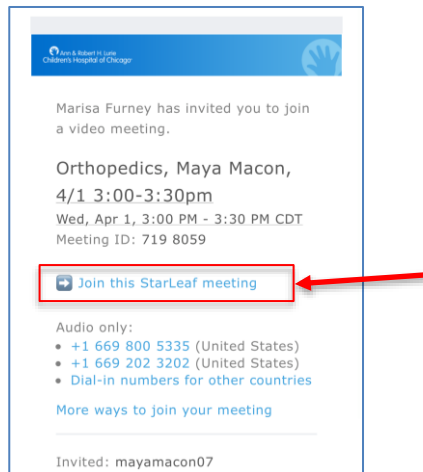

## 会诊时

1. 打开 Lurie Children 发送的电子邮件，其中包含约诊的链接（如下所示）
- 2.

3. 这将提示您打开 StarLeaf 应用程序，会诊将自动开始。

\*如果有人需要使用“仅音频”加入通话，请随时转发邀请或给他们发送“仅音频”的电话号码和会诊 ID。请注意，患者本人必须使用视频选项。

## 在台式电脑上设置 StarLeaf 应用程序

1. 您将收到 StarLeaf 的电子邮件。请点击“Join the meeting”（加入会诊）

2. 请点击“Download StarLeaf”（下载 StarLeaf）
3. 点击“run”（运行），将下载应用程序

4. 完成后，将打开以下新窗口：

5. 输入您的电子邮箱地址

- 完成后，将出现以下屏幕信息
- 请输入您电子邮箱收到的代码

The screenshot shows a mobile application interface for entering a one-time code. At the top center, there is a blue padlock icon. Below it, the text "Enter code" is displayed in a bold, dark font. Underneath, a smaller line of text reads: "Type the one-time code we just emailed to dschinasi@luriechildrens.org". Below this text is a row of six empty rectangular input boxes for digits. At the bottom left, there is a grey button labeled "Cancel". At the bottom right, there is a blue link labeled "Can't find the email?".

## 会诊时

1. 打开 Lurie Children 发送的电子邮件，其中包含约诊的链接（如下所示），会诊将在电脑桌面应用程序中加载。

2. 如果单击电子邮件中的链接未能加载会诊，请打开桌面应用程序查看是否可以加载
  - a. 单击绿色的“join”（加入）按钮加入会诊
  - b. 拨打电子邮件中显示的会诊 ID，方法是单击顶部的“join”（加入）按钮，然后拨号

\*如果有人需要使用“仅音频”加入通话，请随时转发邀请或给他们发送“仅音频”的电话号码和会诊 ID。请注意，患者本人必须使用视频选项。