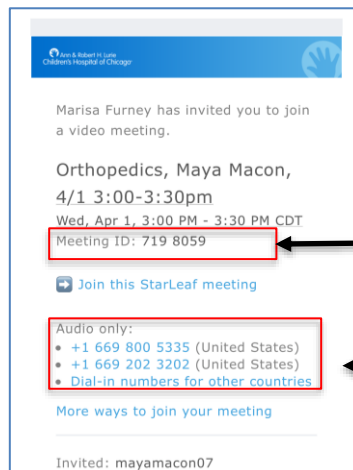

5. 然后，点击“continue”（继续）和“OK”（确定）同意访问相机和麦克风，并点击“Allow”（允许）接收通知。

6. 然后，输入您的姓名和电话号码，并单击“Next”（下一步）。

## 会诊时

1. 打开 Lurie Children 发送的电子邮件，其中包含约诊的链接（如下所示）
- 2.

3. 这将提示您打开 StarLeaf 应用程序，会诊将自动开始。

\*如果有人需要使用“仅音频”加入通话，请随时转发邀请或给他们发送“仅音频”的电话号码和会诊 ID。请注意，患者本人必须使用视频选项。