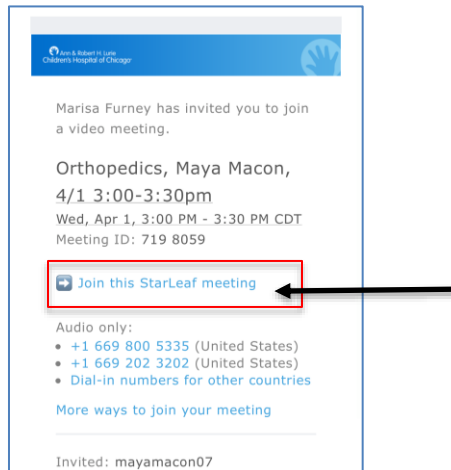

## 会诊时

1. 打开 Lurie Children 发送的电子邮件，其中包含约诊的链接（如下所示）
- 2.

3. 这将提示您打开 StarLeaf 应用程序，会诊将自动开始。

\*如果有人需要使用“仅音频”加入通话，请随时转发邀请或给他们发送“仅音频”的电话号码和会诊 ID。请注意，患者本人必须使用视频选项。

## 在台式电脑上设置 StarLeaf 应用程序

1. 您将收到 StarLeaf 的电子邮件。请点击“Join the meeting”（加入会诊）

2. 请点击“Download StarLeaf”（下载 StarLeaf）
3. 点击“run”（运行），将下载应用程序

4. 完成后，将打开以下新窗口：

5. 输入您的电子邮箱地址

- 完成后，将出现以下屏幕信息
- 请输入您电子邮箱收到的代码

The screenshot shows a mobile application interface for entering a one-time code. At the top center, there is a blue padlock icon. Below it, the text "Enter code" is displayed in a bold, dark font. Underneath, a smaller line of text reads: "Type the one-time code we just emailed to dschinasi@luriechildrens.org". Below this text is a row of six empty rectangular input boxes for digits. At the bottom left, there is a grey button labeled "Cancel". At the bottom right, there is a blue link labeled "Can't find the email?".