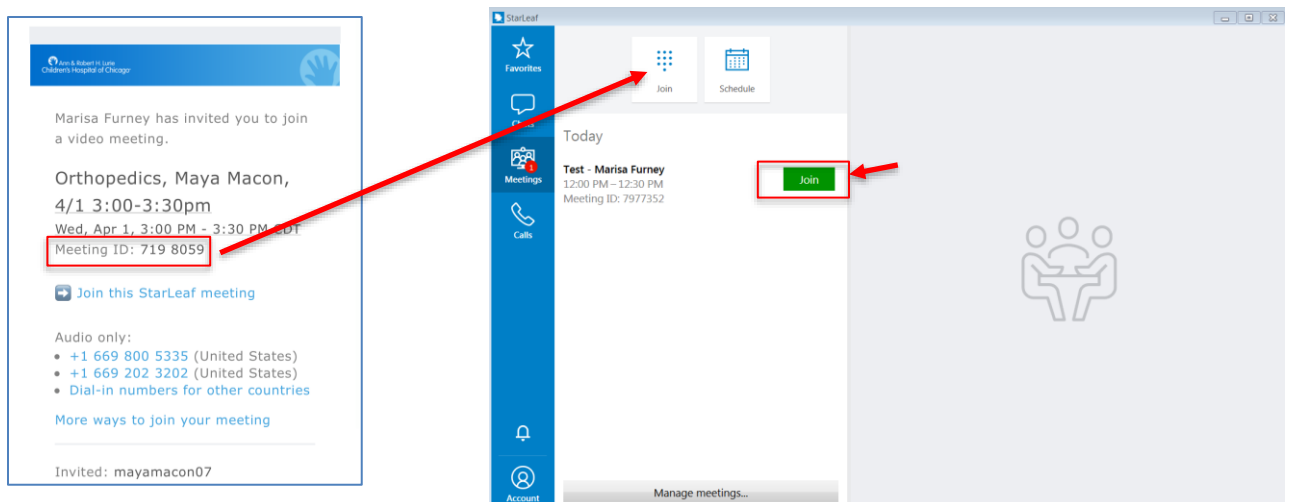

## 会诊时

1. 打开 Lurie Children 发送的电子邮件，其中包含约诊的链接（如下所示）
- 2.

3. 这将提示您打开 StarLeaf 应用程序，会诊将自动开始。

\*如果有人需要使用“仅音频”加入通话，请随时转发邀请或给他们发送“仅音频”的电话号码和会诊 ID。请注意，患者本人必须使用视频选项。

## 在台式电脑上设置 StarLeaf 应用程序

1. 您将收到 StarLeaf 的电子邮件。请点击“Join the meeting”（加入会诊）

2. 请点击“Download StarLeaf”（下载 StarLeaf）
3. 点击“run”（运行），将下载应用程序

4. 完成后，将打开以下新窗口：

5. 输入您的电子邮箱地址

- 完成后，将出现以下屏幕信息
- 请输入您电子邮箱收到的代码

The screenshot shows a mobile application interface for entering a one-time code. At the top center, there is a blue padlock icon. Below it, the text "Enter code" is displayed in a bold, dark font. Underneath, a smaller line of text reads: "Type the one-time code we just emailed to dschinasi@luriechildrens.org". Below this text is a row of six empty rectangular input boxes for digits. At the bottom left, there is a grey button labeled "Cancel". At the bottom right, there is a blue link labeled "Can't find the email?".

## 会诊时

1. 打开 Lurie Children 发送的电子邮件，其中包含约诊的链接（如下所示），会诊将在电脑桌面应用程序中加载。

2. 如果单击电子邮件中的链接未能加载会诊，请打开桌面应用程序查看是否可以加载
  - a. 单击绿色的“join”（加入）按钮加入会诊
  - b. 拨打电子邮件中显示的会诊 ID，方法是单击顶部的“join”（加入）按钮，然后拨号

\*如果有人需要使用“仅音频”加入通话，请随时转发邀请或给他们发送“仅音频”的电话号码和会诊 ID。请注意，患者本人必须使用视频选项。